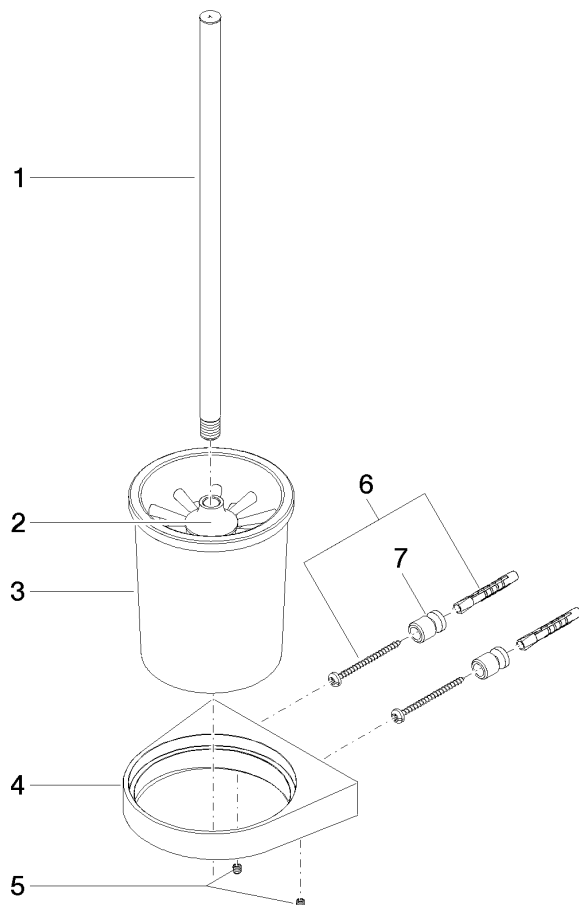

## EDITION PRO Porte-balai murale - Chrome

---

83 900 626

- verre en cristal
- tête de brosse noir mat
- largeur 126 mm
- hauteur 421 mm
- saillie 119 mm

	Chrome	83 900 626-00
	Noir mat	83 900 626-33
	Chrome brossé	83 900 626-93

## EDITION PRO Porte-balai murale - Chrome

83 900 626

mm [inches]

**EDITION PRO Porte-balai murale - Chrome**

83 900 626

Les pièces pour les autres finitions peuvent être trouvées ici : [Noir mat](#)

**Liste des pièces de rechange**

N°	Article Numéro	Désignation	Fréquence de montage	Délai de livraison
1	90 20 97 507 00-00	poignée	1	10
2	90 18 50 601 00 90	brosse	1	2
3	90 90 04 008 00 82	verre	1	2
4	08 17 97 506-00	patte de fixation	1	10
5	90 31 11 030 00 90	tige	2	2
6	05 17 20 726 02 90	set de fixation	1	2
7	08 17 20 726 90	patte de fixation	1	2