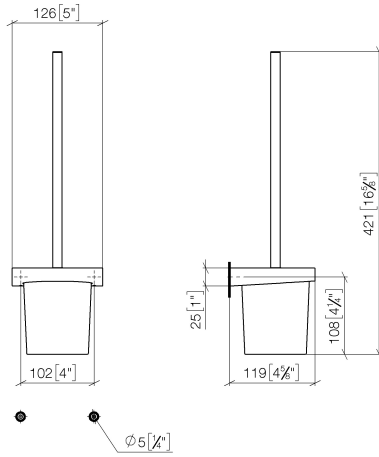

## EDITION PRO Porte-balai murale - Chrome

---

83 900 626

- verre en cristal
- tête de brosse noir mat
- largeur 126 mm
- hauteur 421 mm
- saillie 119 mm

	Chrome	83 900 626-00
	Noir mat	83 900 626-33
	Chrome brossé	83 900 626-93

## EDITION PRO Porte-balai murale - Chrome

83 900 626

mm [inches]

**EDITION PRO Porte-balai murale - Chrome**

83 900 626

Les pièces pour les autres finitions peuvent être trouvées ici : [Noir mat](#)

**Liste des pièces de rechange**

N°	Article Numéro	Désignation	Fréquence de montage	Délai de livraison
1	90 20 97 507 00-00	poignée	1	10
2	90 18 50 601 00 90	brosse	1	2
3	90 90 04 008 00 82	verre	1	2
4	08 17 97 506-00	patte de fixation	1	10
5	90 31 11 030 00 90	tige	2	2
6	05 17 20 726 02 90	set de fixation	1	2
7	08 17 20 726 90	patte de fixation	1	2